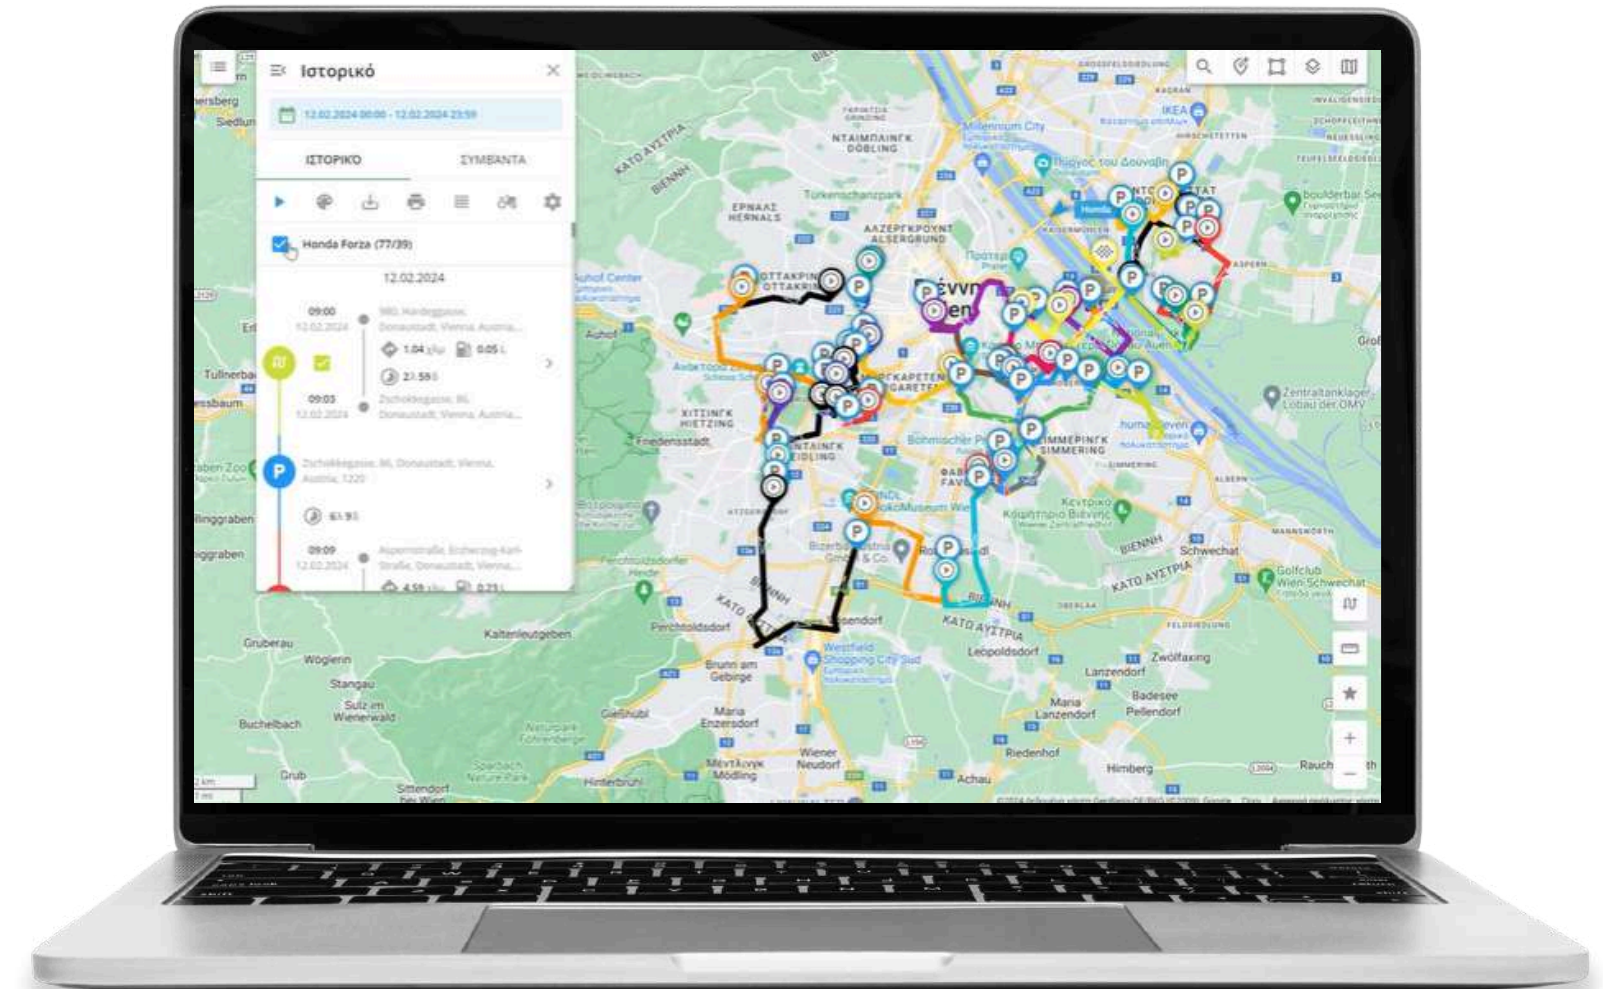

Ιστορικό Διαδρομών

Εύκολα μπορείτε να έχετε τον έλεγχο των μηχανημάτων σας, με άμεση πρόσβαση στο ιστορικό διαδρομών.

Σε αυτό μπορείτε να βρείτε πληροφορίες για:

Τις διαδρομές που έχουν γίνει.

Τις στάσεις που έχουν πραγματοποιηθεί με ανοιχτό ή κλειστό διακόπτη.

Άλλες ενέργειες που έχουν καταγραφεί από τα οχήματα.

ALFAKOM.