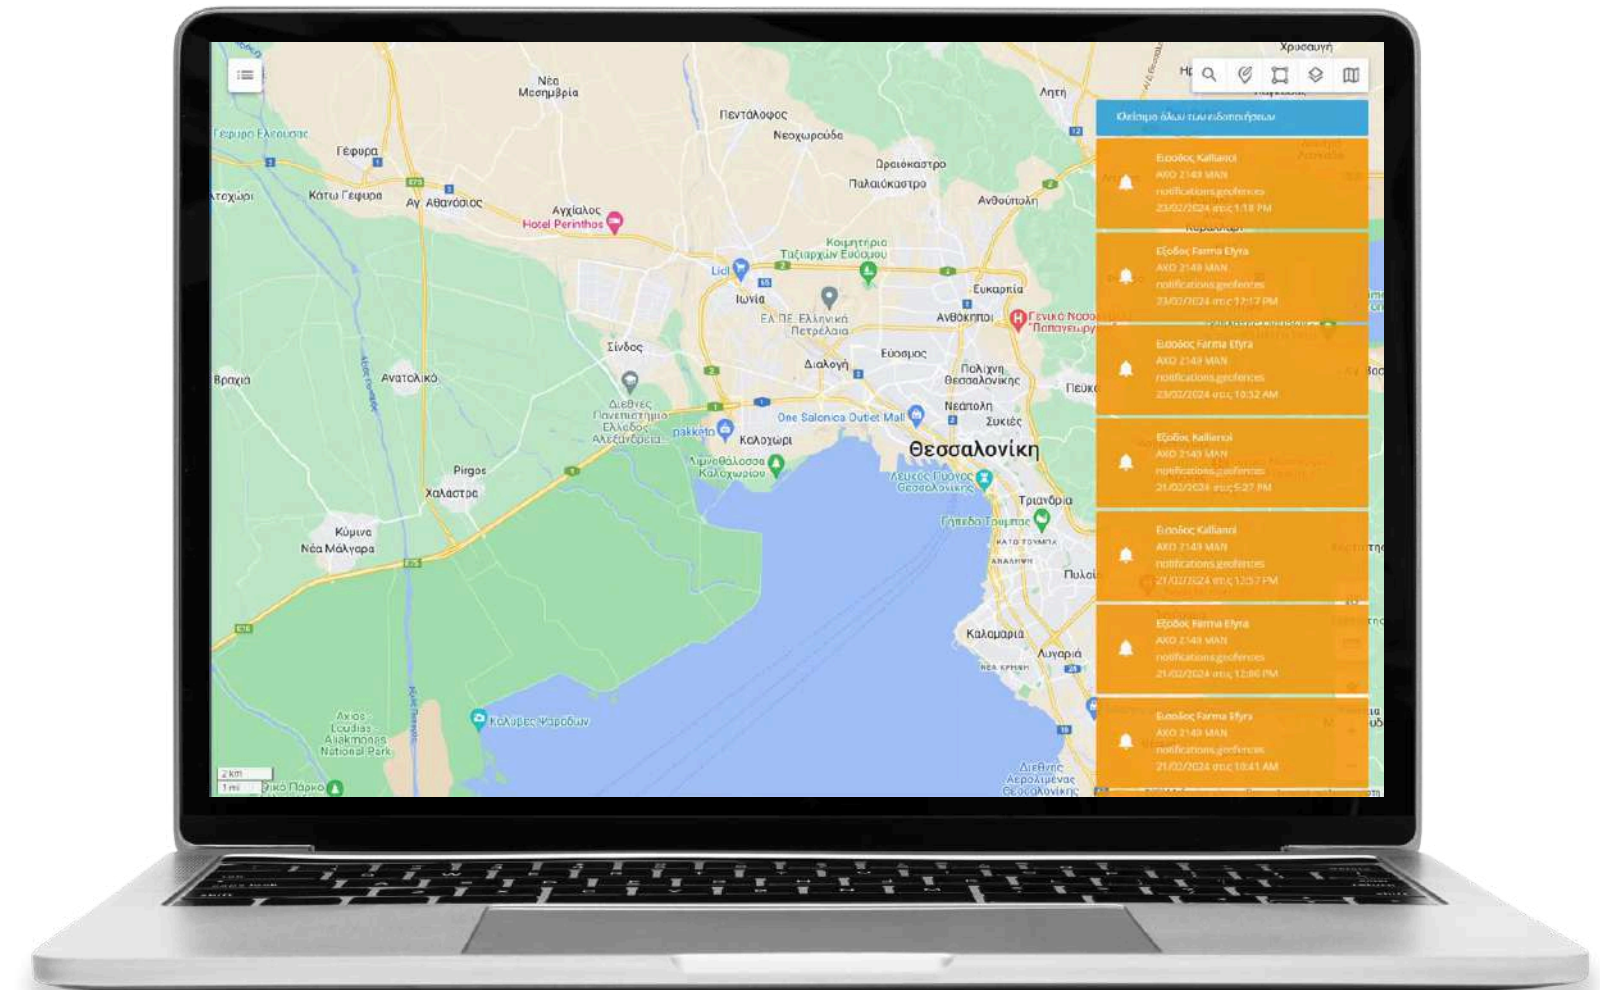

Ειδοποιήσεις - Αντικλεπτική Λειτουργία

Μέσω του συστήματος διαχείρισης στόλου οχημάτων της **Alfakom**, μπορείτε να ενημερώνεστε με email, sms ή push notification. Θα λαμβάνετε ειδοποιήσεις σε περίπτωση ρυμούλκησης, απομάκρυνσης από κάποια συγκεκριμένη περιοχή που έχετε ορίσει και σε περίπτωση κίνησης μη επιτρεπτές ώρες. Με αυτόν τον τρόπο θα μπορείτε να προστατέψετε τα μηχανήματά σας από κλοπές.

Επιπλέον, θα ενημερώνεστε για τη διάρκεια λειτουργίας σε πραγματικές ώρες. Θα λαμβάνετε επίσης ενημερώσεις σχετικά με τις συντηρήσεις, το service ή την αλλαγή λαδιών.