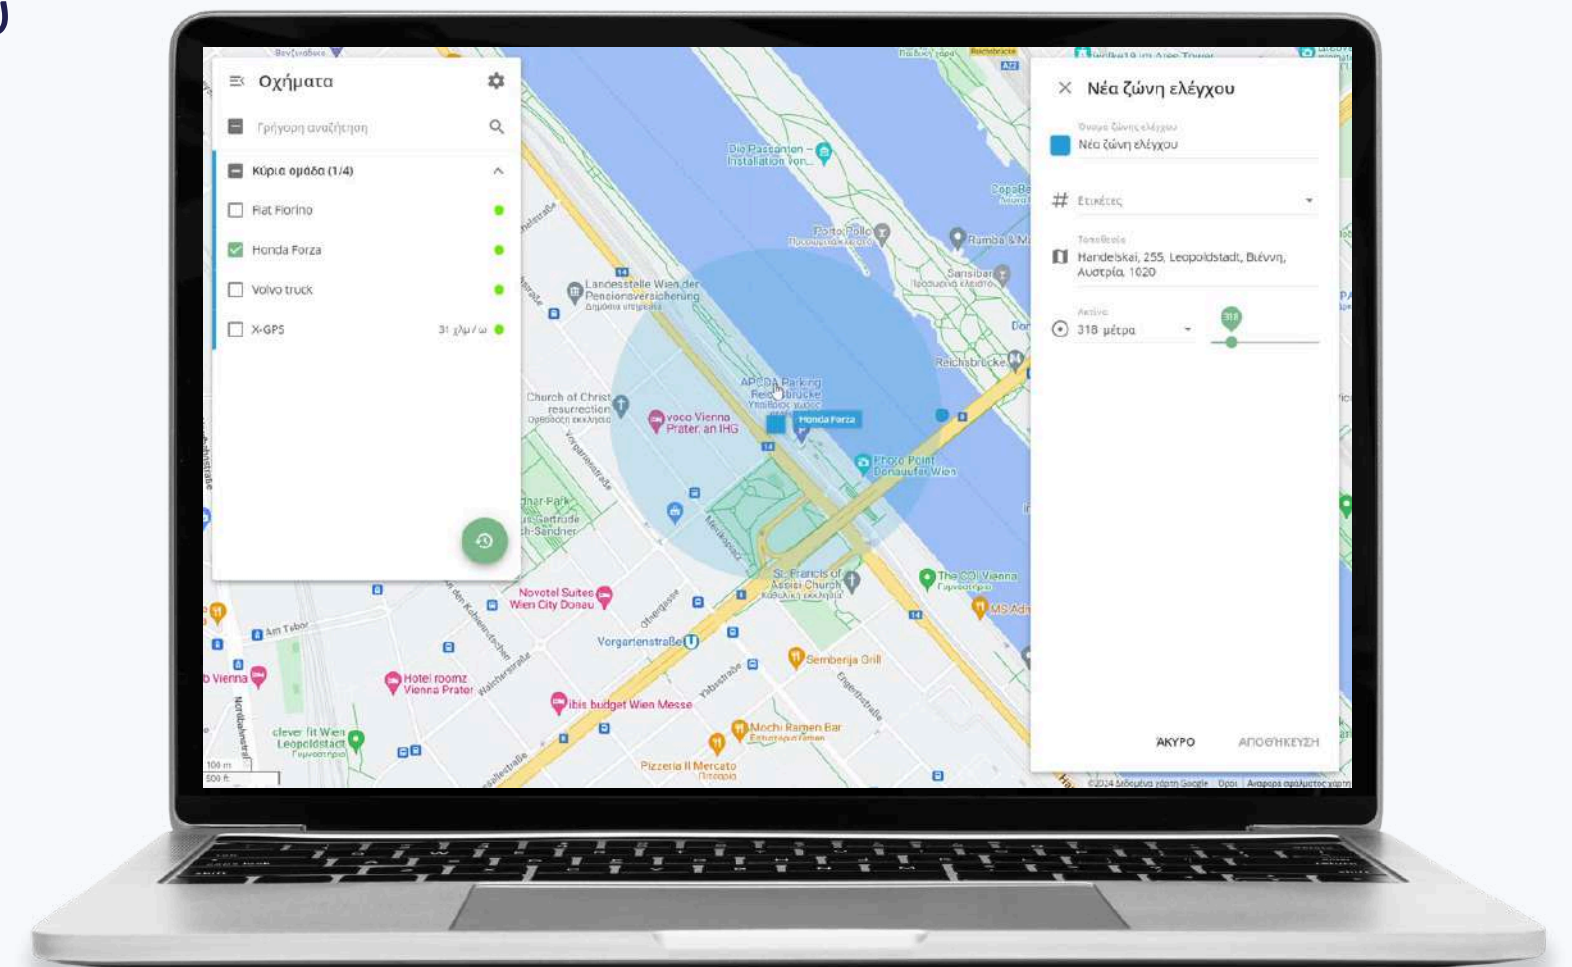

Επιπλέον, θα ενημερώνεστε για τη διάρκεια λειτουργίας σε πραγματικές ώρες. Θα λαμβάνετε επίσης ενημερώσεις σχετικά με τις συντηρήσεις, το service ή την αλλαγή λαδιών.

Καθορισμός Γεωγραφικών Ζωνών Ελέγχου

Με τη δυνατότητα καθορισμού γεωγραφικών ζωνών ελέγχου (Geofence) επιτυγχάνεται:

Η παρακολούθηση των κινήσεων των οχημάτων.

Η διασφάλιση ότι τα μηχανήματά σας παραμένουν εντός των επιτρεπόμενων περιοχών.