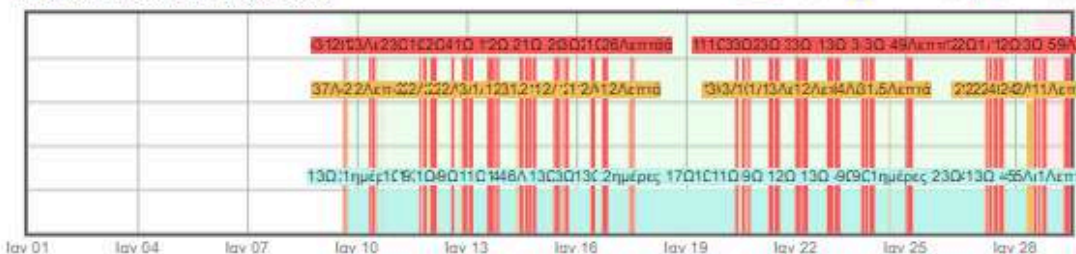

ΑΝΑΛΥΣΗ ΔΕΔΟΜΕΝΩΝ ΟΔΗΓΟΥ

Ώρες οδήγησης, ανάπαυσης, εργασίας, διαθεσιμότητας οδηγού ανά πάσα στιγμή.

Περίοδος:

01.01.2025 - 29.01.2025

Επιλογή

ΙΑΑ smart2 VOLVO

ΚΩΝΣΤΑΝΤΙΝΟΣ ΠΑΠΑΔΟΠΟΥΛΟΣ

Σε ηρεμία Σε λειτουργία Σε κίνηση