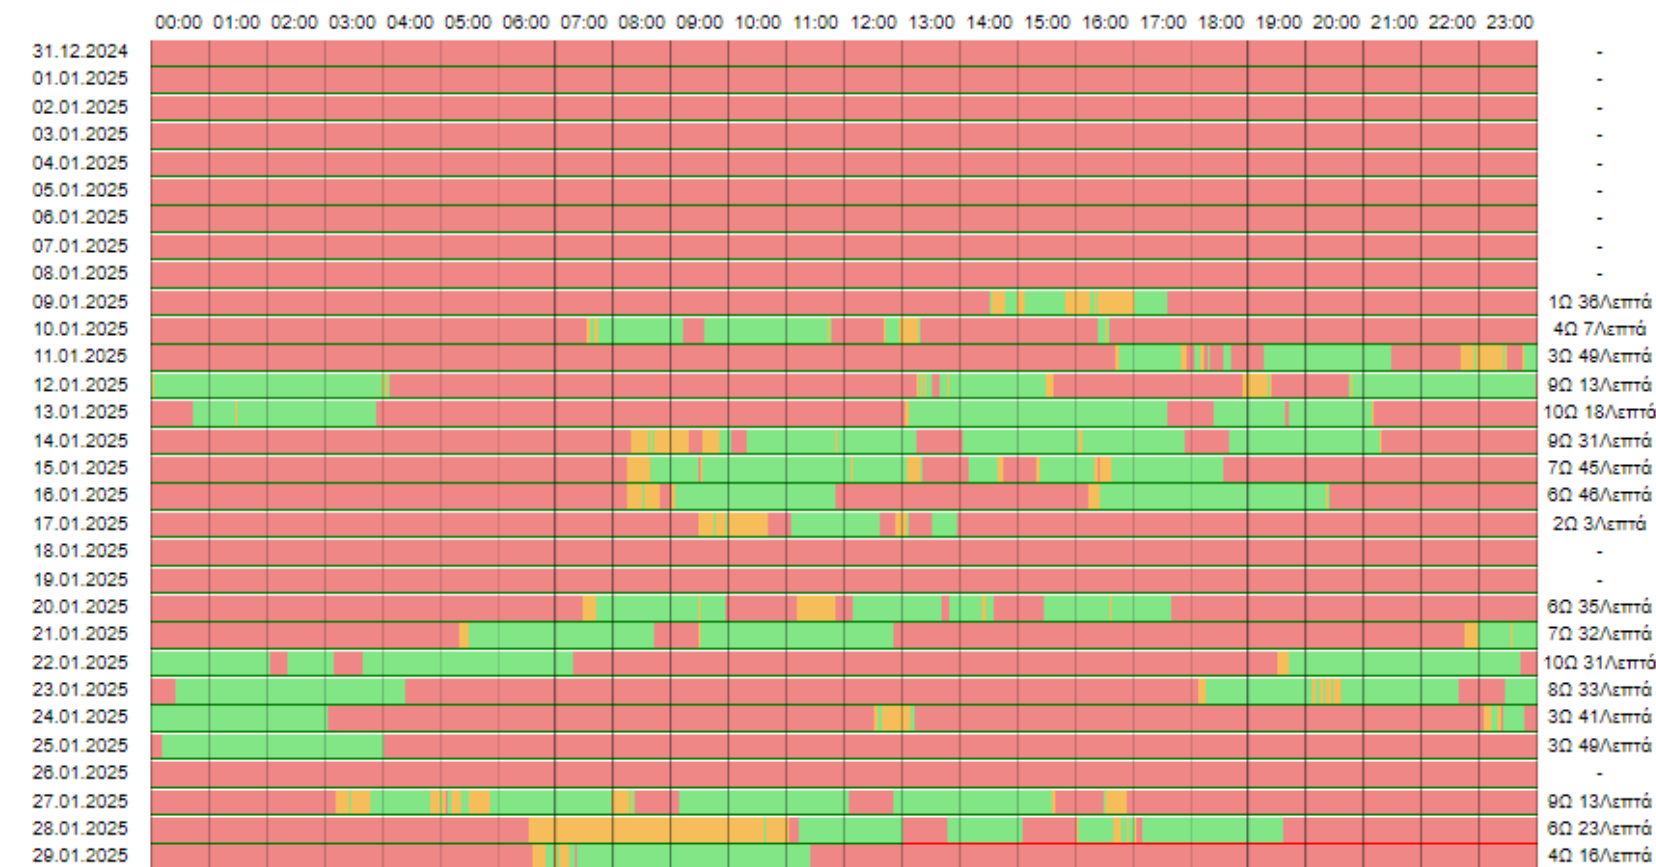

Οδηγός: ΚΩΝΣΤΑΝΤΙΝΟΣ ΠΑΠΑΔΟΠΟΥΛΟ...

Περίοδος: 31.12.2024 - 29.01.2025

Τρέχων όχημα: ΙΑΑ smart2