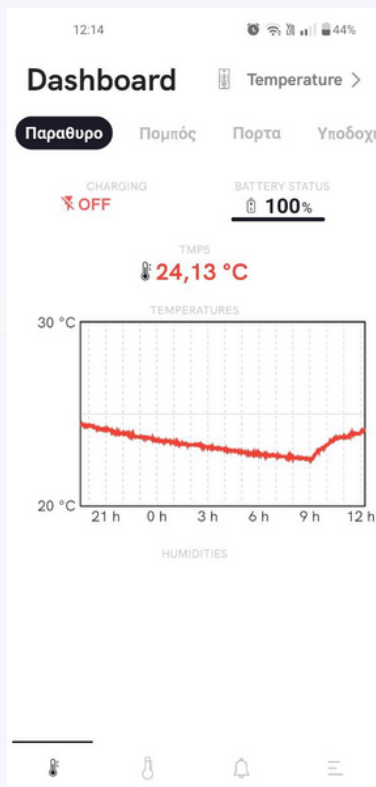

Alfakom Temperature Solution

Mobile Version

Dashboard - Graphical Report