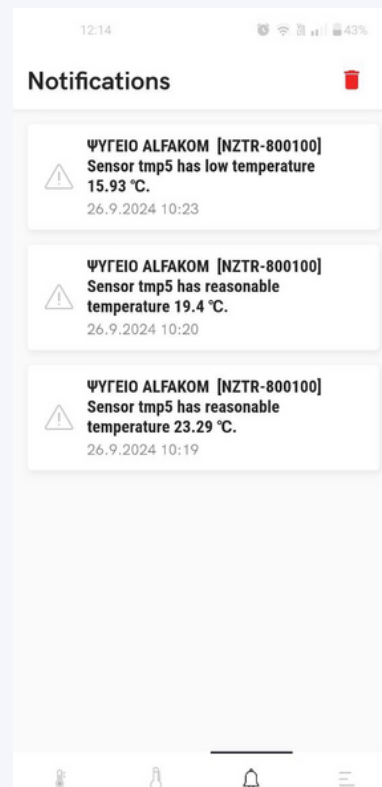

Alerts & Notifications

*Σε συνεργασία με την Ela Innovation

☎ 2310767777

✉ info@alfakom.gr

📍 Σόλωνος 36-38, Θεσσαλονίκη

🌐 www.alfakom.gr

🌡 www.alfakomtemp.gr