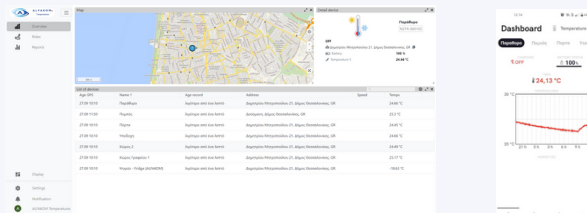

Alfakom IoT Platform

Η λύση μας καταγράφει δεδομένα **40 αισθητήρων θερμοκρασίας** ανά 1 πομπό (transmitter) έως **300 μέτρα** σε ανοιχτό πεδίο.

Hardware που χρησιμοποιούμε στη λύση μας

► ELA Temperature Sensors