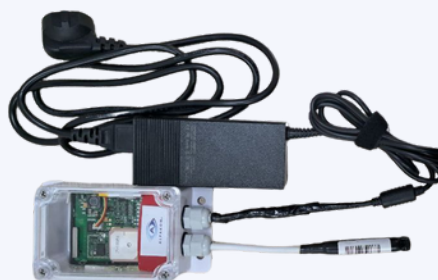

► Alfakom Transmitter

Σύνδεση από 1 έως και 40
Αισθητήρων Ela
με
1 Συσκευή Transmitter
και Έλεγχο Τροφοδοσίας
Τάσης

*Σε συνεργασία με την Ela Innovation

☎ 2310767777

✉ info@alfakom.gr

📍 Σόλωνος 36-38, Θεσσαλονίκη

🌐 www.alfakom.gr

🌡 www.alfakomtemp.gr