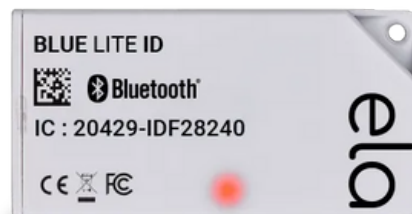

ALFAKOM.

All about tracking

Ταυτοποίηση Οδηγού

Η Alfakom χρησιμοποιεί το Αναγνωριστικό Οδηγού Blue Lite ID της Ela Innovation, μια καινοτόμο συσκευή που προσφέρει αξιόπιστη και ασφαλή αναγνώριση και ταυτοποίηση ατόμων.

Αναγνωριστικό Οδηγού

Ela Blue LITE ID

Αναγνωριστικό Οδηγού (2ο immobilizer) με τεχνολογία Bluetooth Low Energy (BLE).

Ιδανικό για στόλους οχημάτων, βιομηχανικές εφαρμογές, και κάθε άλλη εφαρμογή που απαιτεί ασφαλή και ακριβή ταυτοποίηση ατόμων.