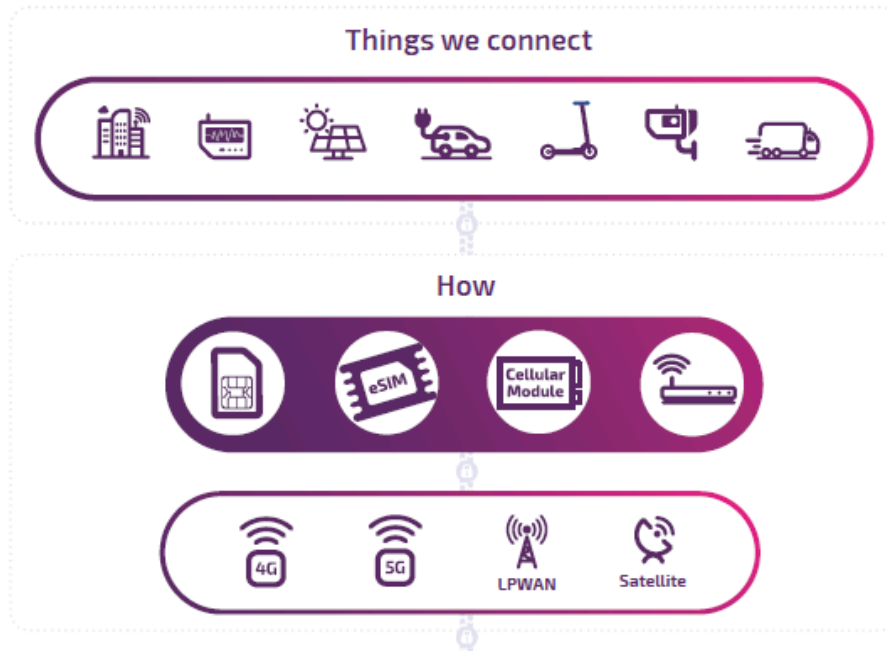

Πώς λειτουργεί η Alfakom...