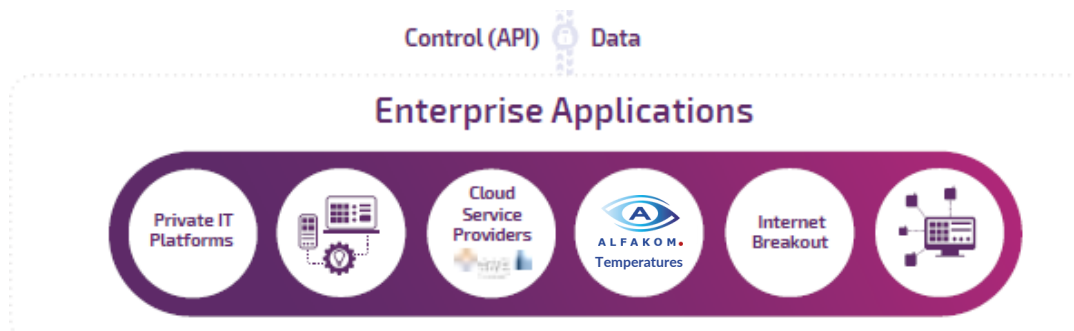

Πλατφόρμα & Υπηρεσίες

- Παγκόσμια & Αξιοπίστη Συνδεσιμότητα
- Παροχή Remote SIM*
- Διαχείριση Συνδεσιμότητας